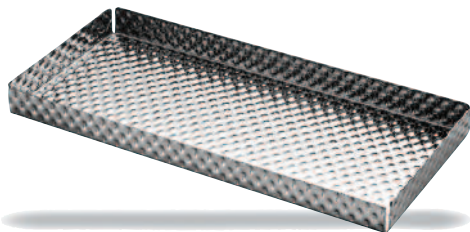

FASHION
Vassoio finger food
Finger food tray
Plateau pour finger food
Finger Food Tablett
Bandeja por finger food

cm. 20 x 20

7 7/8" x 7 7/8"

404

mm. 1,0

FASHION
Portapane/Sottobottiglia
Bread tray/Bottle coaster
Brot Tablett/Flaschenteller
Porte pan/Dessous de
bouteille
Portapan/Posabotella

cm. 12,5 x 12,5

5" x 5"

422

mm. 1,2

FASHION
Vassoio amouse buche
Amouse buche tray
Plateau amouse buche
Amouse buche Tablett
Bandeja amouse buche

cm. 20 x 10

7 7/8" x 4"

417

mm. 1,0	FASHION Cestino per pane e grissini Bread/Bread sticks basket Corbeille pour pan et gressin Brot- und Grissinikorb Cesta por pan y bastoncillos de pan	cm. 26 x 12	10 1/4" x 4 3/4"
---------	--------------------------------------------------------------------------------------------------------------------------------------------------------------------------	-------------	------------------