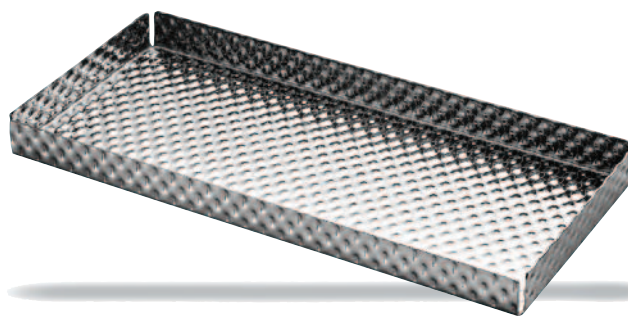

mm. 1,0	FASHION Cestino per pane e grissini Bread/Bread sticks basket Corbeille pour pan et gressin Brot- und Grissinikorb Cesta por pan y bastoncillos de pan	cm. 26 x 12	10 1/4" x 4 3/4"

419