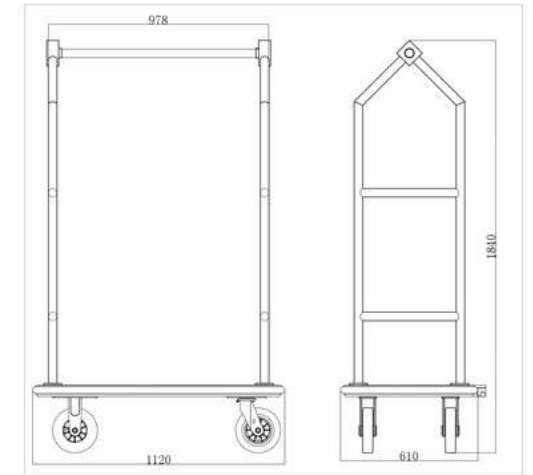

Luggage Cart - 05-06

ZEKE TROLLEYS

Size : 112 x 61 x 184 cm

Size : 112 x 61 x 184 cm