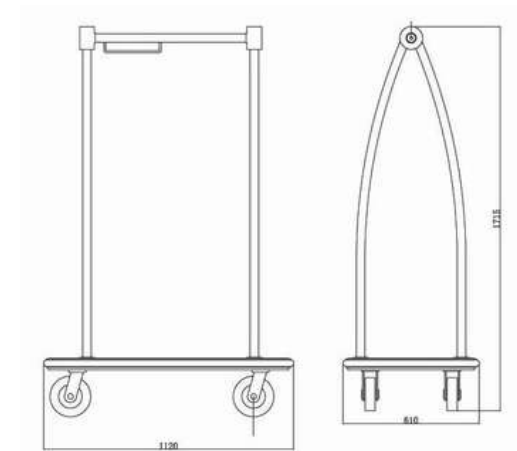

Carpet Colors