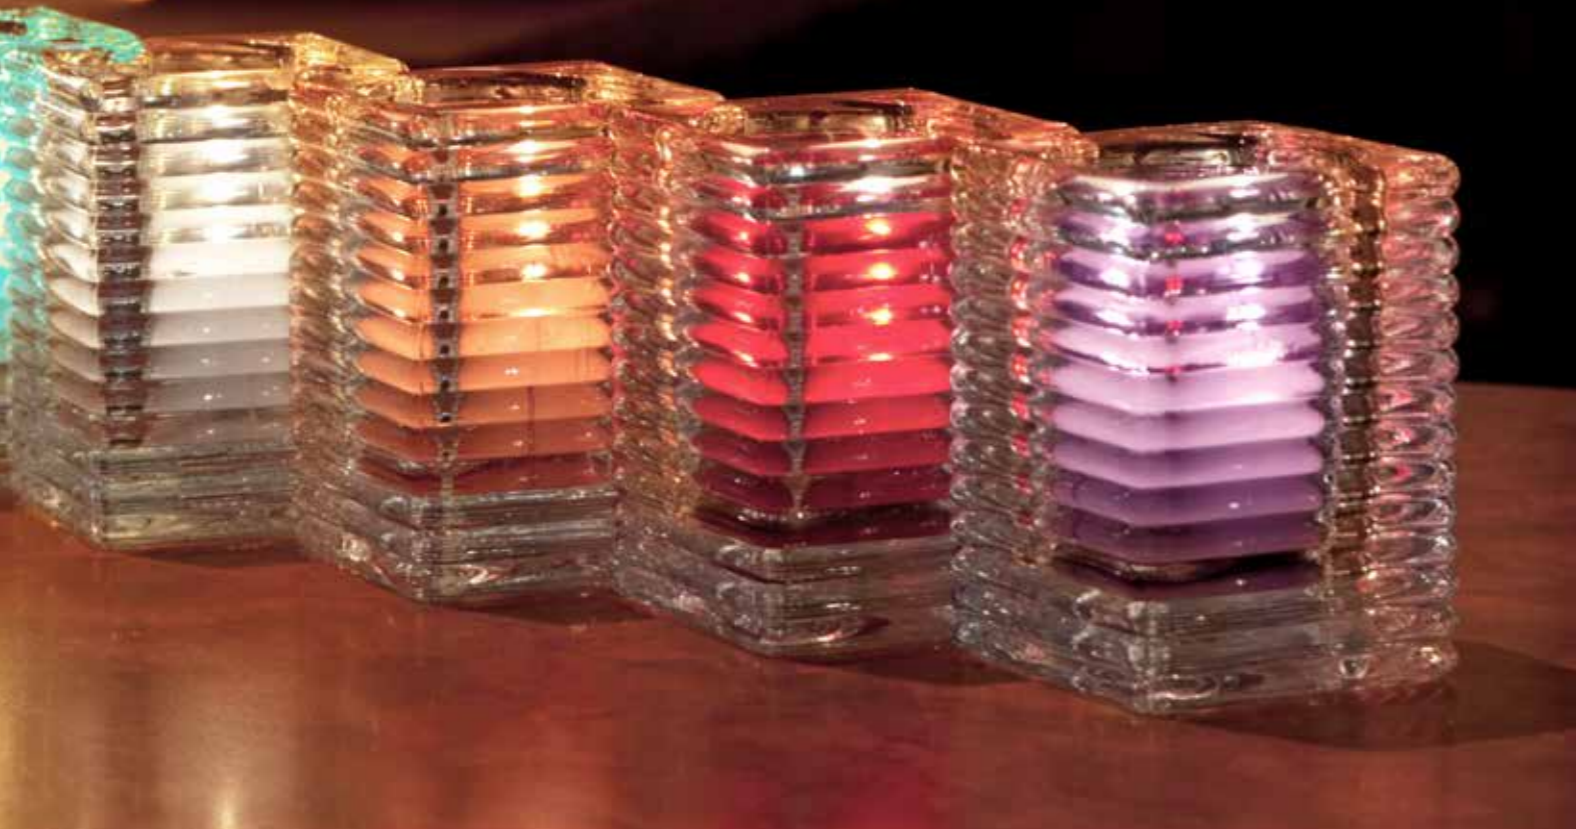

Starterskit Apollo Moonlight brown
100187 Ø 15 x H 25 cm / per 6

Starterskit Apollo Moonlight blue
100179 Ø 15 x H 25 cm / per 6

Starterskit Apollo Moonlight transparant
100181 Ø 15 x H 25 cm / per 6

Starterskit Apollo Moonlight red
100185 Ø 15 x H 25 cm / per 6