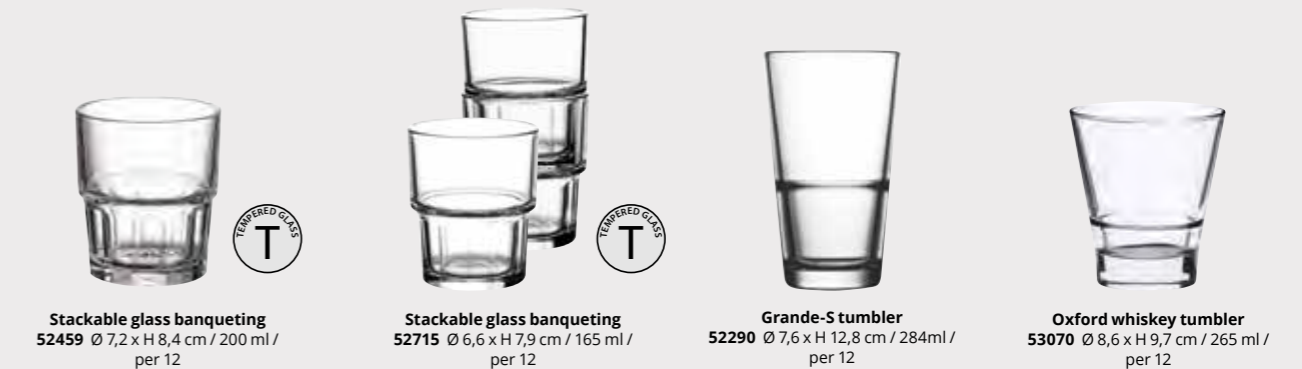

BANQUETING